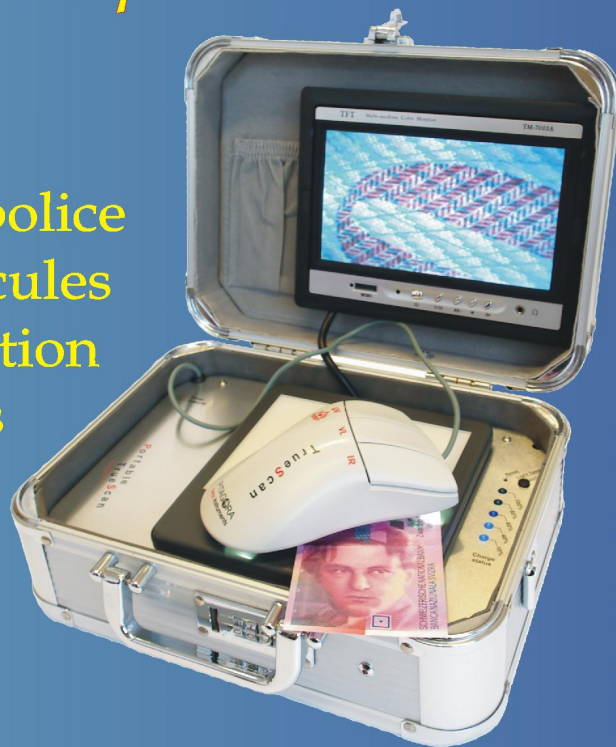

*Combattons au champ d'honneur!
Idéal pour...*

Contrôles barrages police
Usage dans véhicules
Cours et instruction
Inspection produits
Conférences

- ◆ Portable TrueScan, la réponse pratique et rapide que Pitagora offre contre la contrefaçon ou adultération de documents de haute sécurité.
- ◆ Billets de banque, passeports, papiers d'identité, visa, hologrammes, actions, titres, permis, vouchers, bons, timbres, chèques, étiquettes et tout ce qui constitue un document de sécurité peut être analysé en peu de secondes avec quelque click de ce sophistiqué instrument à couleur caché sous l'innocente apparence d'une souris. L'unité mobile peut même être connectée à un PC ou à un écran externe à couleur.
- ◆ Portable TrueScan est né pour satisfaire l'exigence de mobilité du personnel employé dans la lutte contre la contrefaçon. En particulier cette nouvelle configuration de TrueScan se propose de satisfaire le besoin de mobilité dans les suivantes catégories: inspecteurs, unités mobiles de police, gardes de frontière, experts, instructeurs et techniciens.
- ◆ Portable TrueScan est particulièrement indiqué pour de tels emplois grâce à sa capacité de s'adapter à chaque genre situation, il est en effet toujours près à l'usage et peut être alimenté et chargé: en réseau à 220 Volt et à 110 Volt, en auto à 12 Volt et à batterie avec une autonomie d'environ 8 heures.

PORTABLE
TRUE
SCAN